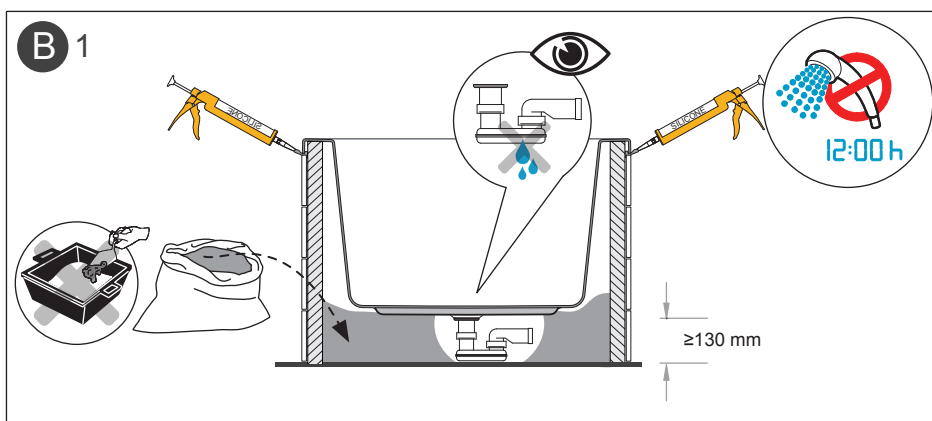

CERÁMICAS GALA, S.A.

Ctra. Madrid-Irún, Km. 244
09007 BURGOS - ESPAÑA
www.gala.es

Omega

+34-947 47 41 00
+34-947 47 41 03
e-mail: general@gala.es

All information and dimensions should be considered merely approximate and are subject to modification without notice. This document cancels the former ones.
Toutes les dimensions et informations sont à titre indicatif et susceptibles de modifications sans préavis. Ce document annule les précédents.
Las medidas e información son a título orientativo y susceptibles de modificación sin previo aviso. Este documento anula los anteriores.
As informações e medidas são a título orientativo e susceptíveis de modificações sem aviso prévio. Este documento anula os anteriores.